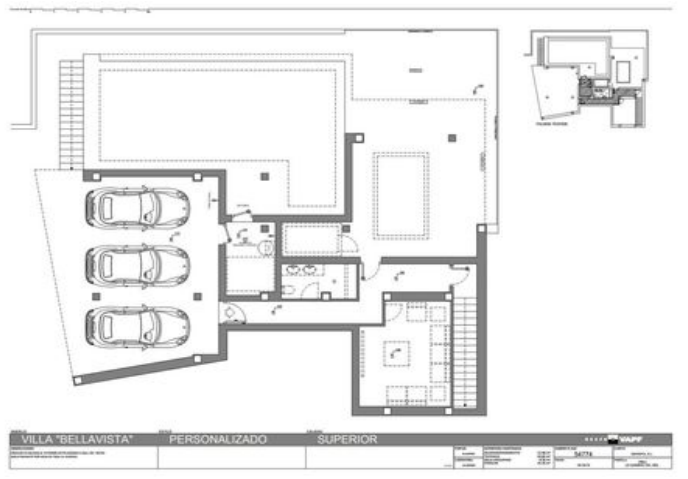

Type de logement

Chambres / Salles de bains

3 / 3

Dimensions

699 m² Construit / 980 m² Terrains

Prix

2,216,000

Villa Bellavista est un nouveau projet du Groupe VAPF conçu en exclusivité pour la parcelle n° 250 de la résidence Jazmines dans l'ensemble résidentiel Cumbre del Sol, à Benitachell, entre Jávea et Moraira, un vrai paradis sur la Costa Blanca Nord. Bellavista se distingue par sa conception extérieure, à savoir une combinaison de lignes pures et d'éléments de parements qui lui confèrent un style unique, moderne et élégant. Il ne faut pas oublier les vues spectaculaires qui offrent principalement la mer Méditerranée et le Peñón d'Iñach. La distribution de Bellavista mérite également une attention particulière puisque le logement principal occupe qu'un seul niveau, ce qui le rend idéal pour les personnes ne souhaitant pas monter et descendre des escaliers. Sur ce niveau, on trouve un vaste hall d'entrée, trois chambres équipées d'une salle de bain en suite dont une, destinée à la chambre parentale, dispose aussi d'un dressing et d'un accès direct à la terrasse, une vaste cuisine qui communique avec le salon-salle à manger, un porche ensoleillé permettant de profiter du plein air et communiquant avec la terrasse où se trouvent la piscine et le jacuzzi. Des toilettes pour invités et une buanderie complètent la distribution de ce niveau. Au niveau inférieur, nous trouvons un garage pouvant contenir 3 véhicules et un espace de 94 m², une terrasse et un porche de plus de 100 m², adaptable aux besoins de chaque client dont l'utilisation peut se diversifier entre un logement pour invités et un espace de loisirs et de détente, équipée d'une salle de projection cinéma, d'une piscine intérieure, d'un sauna, etc. Il s'agit d'un espace personnalisable à 100% donc il est possible de continuer de profiter des vues merveilleuses sur la Méditerranée.