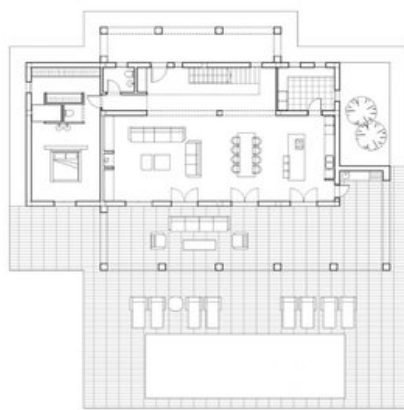

PLANTA BAJA