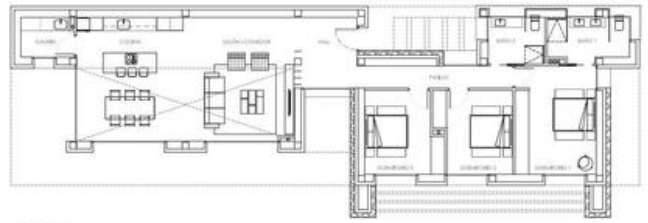

PLANTA BAJA

SECCIONES Y PLANTAS DE ARQUITECTURA S.L.